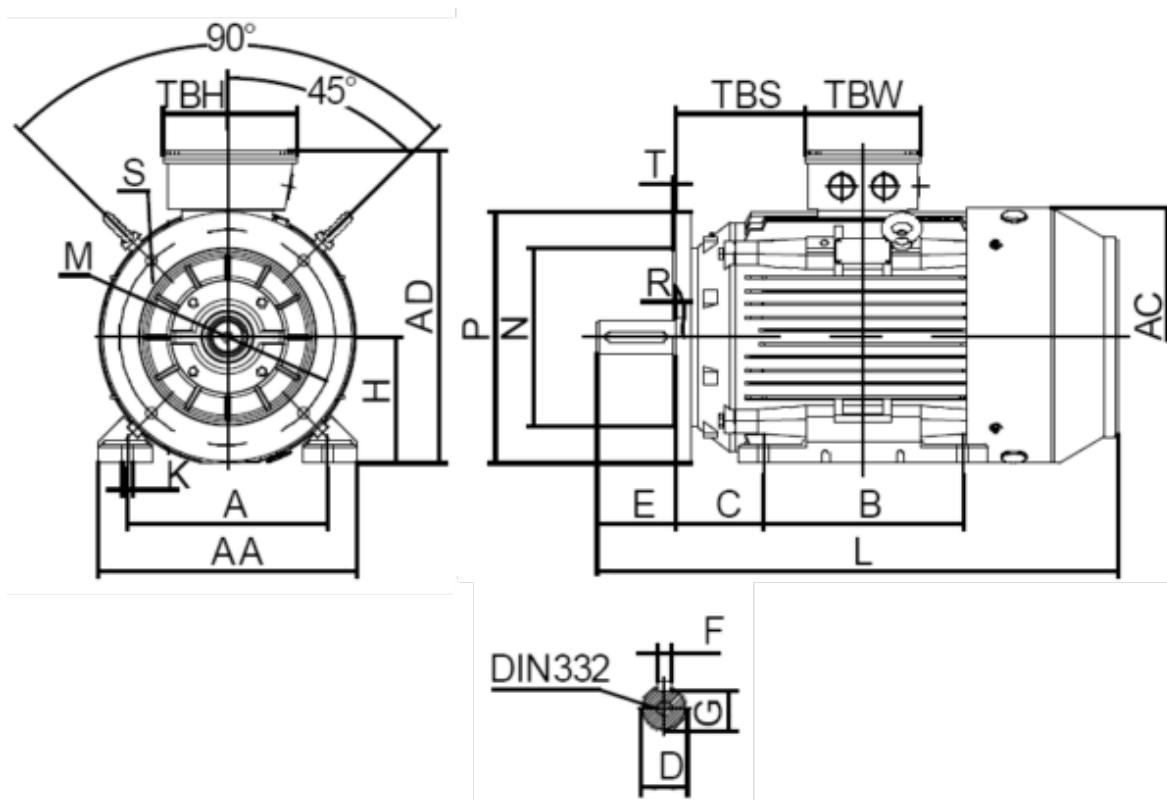

Varenummer: 250300400417
 Beskrivelse: Kleedrive T3C 112M-4 4.0KW 1400 o/min
 3x230/400V 50HZ IP55 B35 Eff=88,6%

Mål

A = 190	F = 8	TBW = 134
AA = 231	G = 24	
AC = Ø220	H = 112	
AD = 292	HD = 180	
B = 140	K = Ø12	
C = 70	L = 405	
D = Ø28	TBH = 134	
E = 60	TBS = 73	